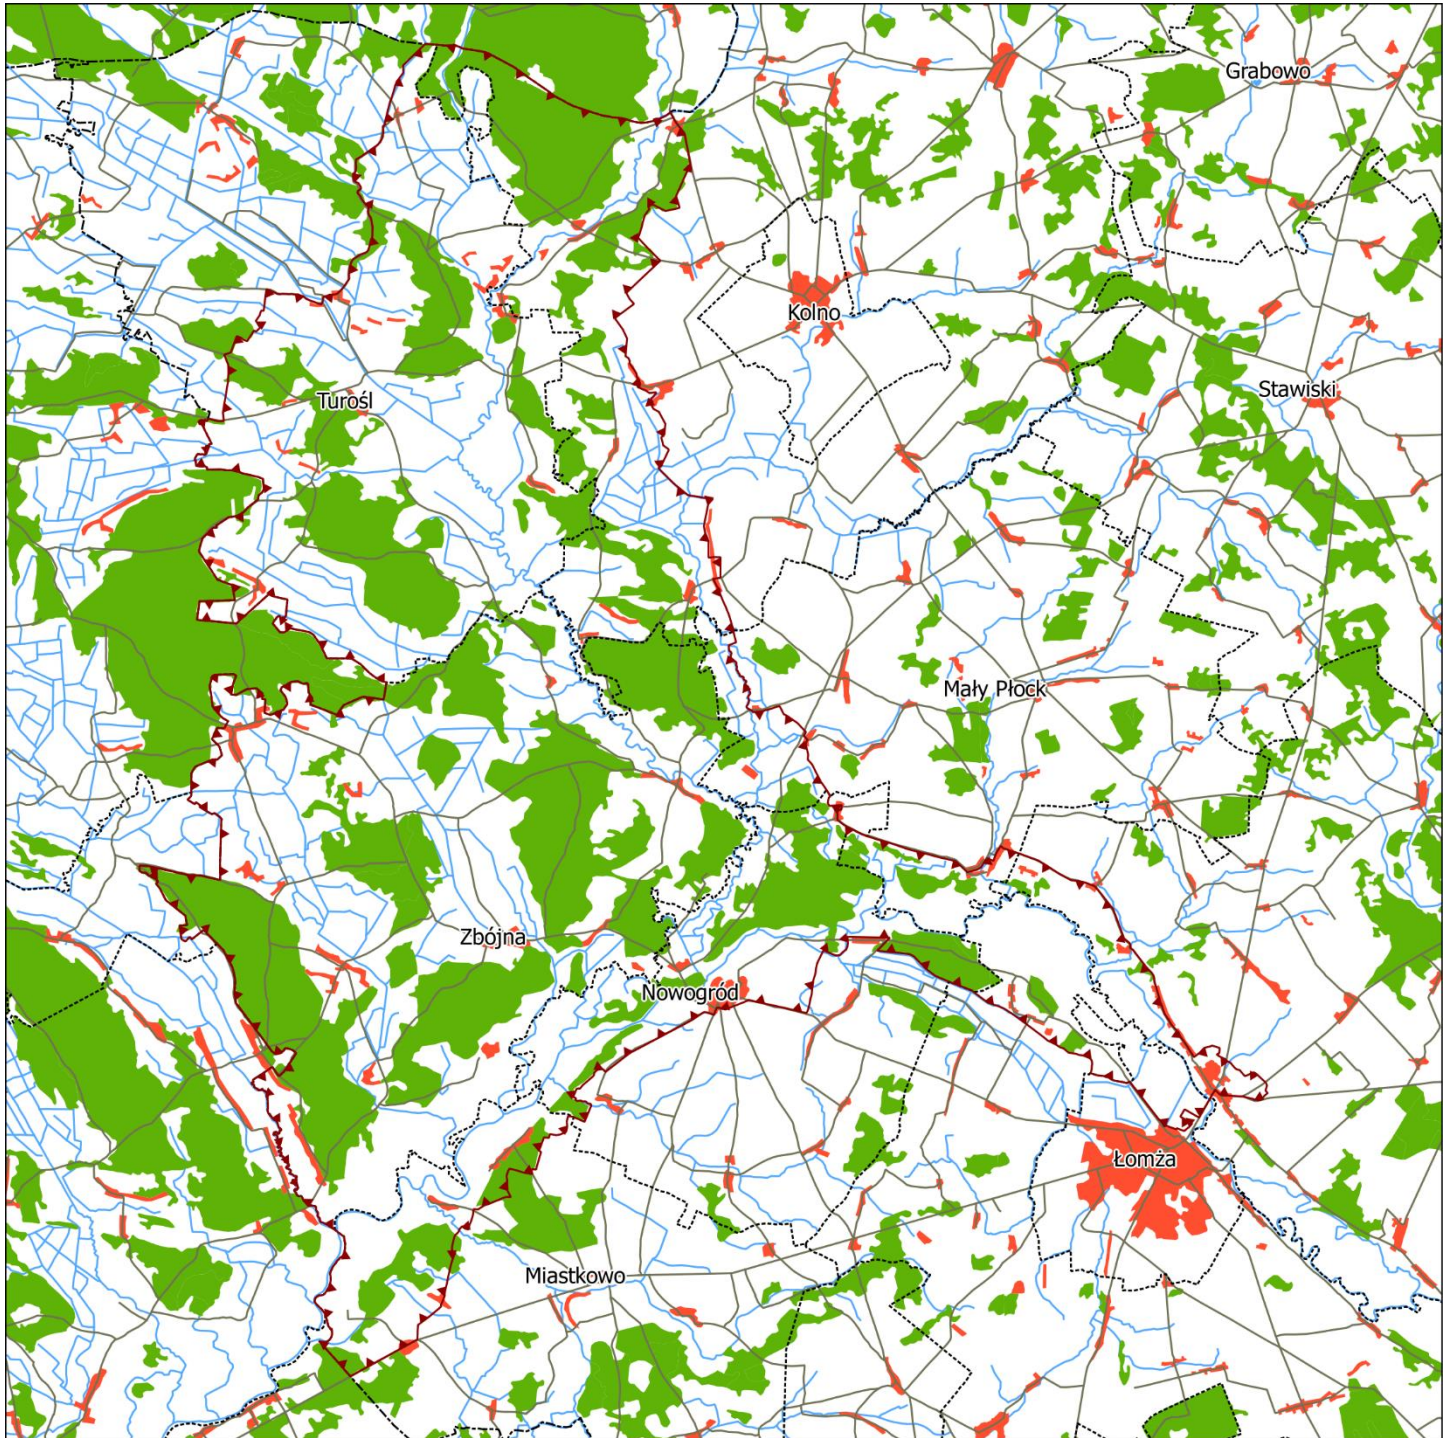

Obszar Chronionego Krajobrazu „Równina Kurpiowska i Dolina Dolnej Narwi”

Legenda

 granice OChK

 granica województw

 granica gmin