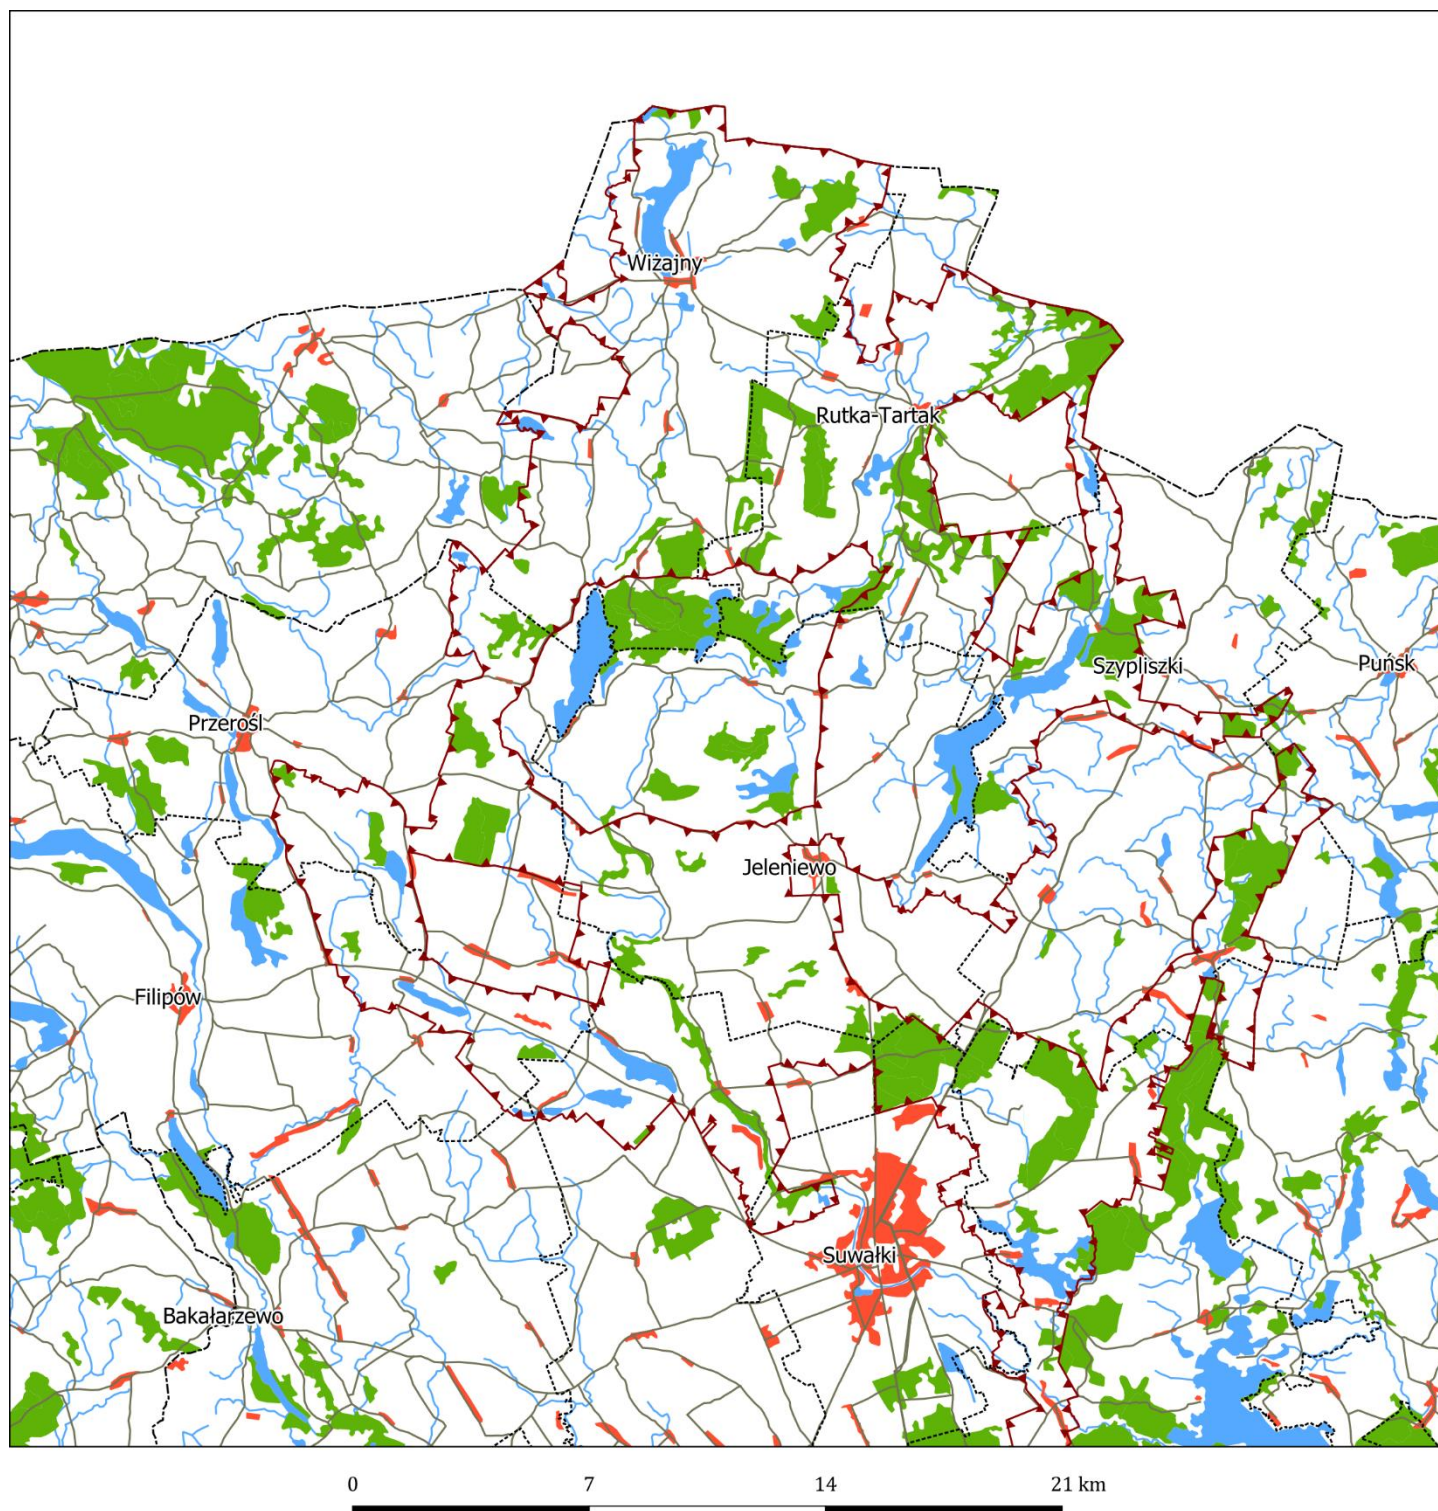

Obszar Chronionego Krajobrazu „Pojezierze Północnej Suwalszczyzny”

Legenda

- granica województw
- granica gmin