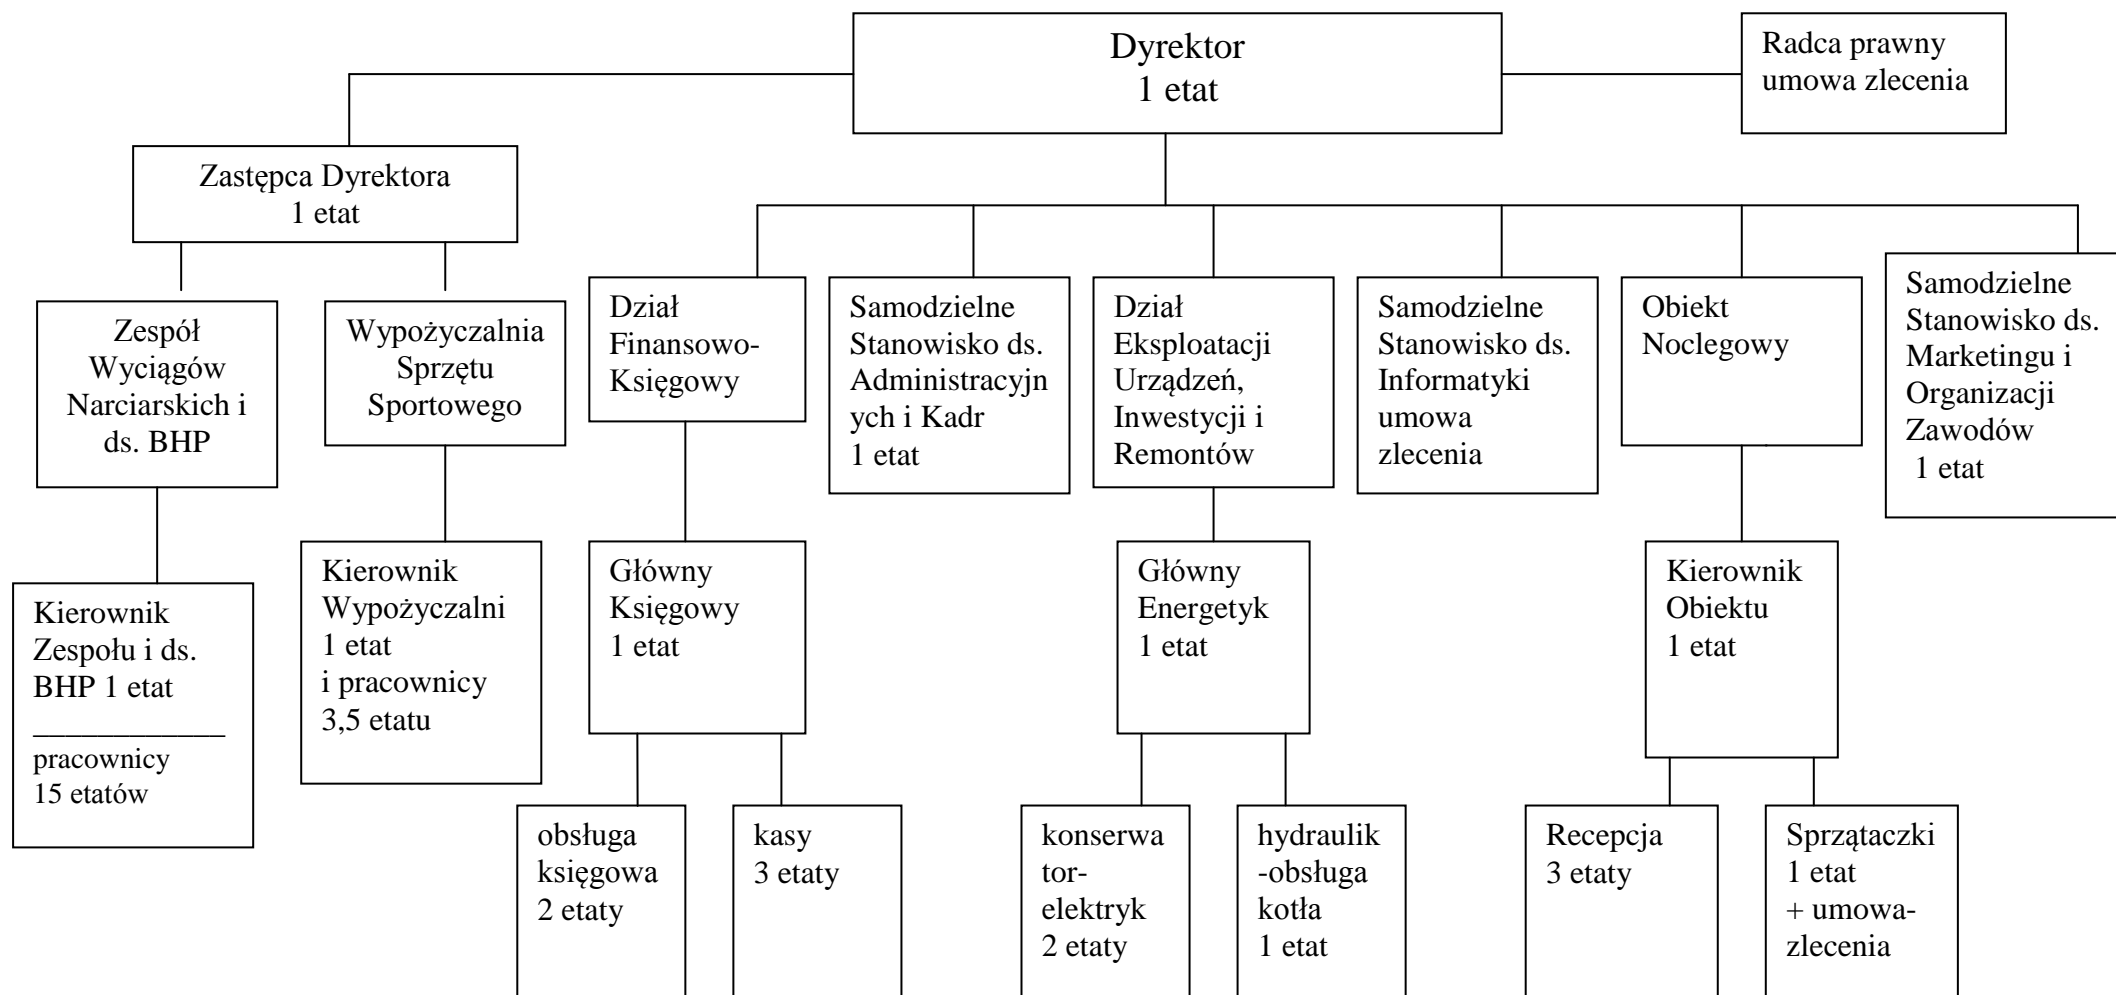

Schemat organizacyjny WOSiR Szelment

Załącznik do Regulaminu Organizacyjnego

- W przeliczeniu na pełne etaty całoroczne.
- Pracownicy Zespołu Wyciągów Narciarskich, Wypożyczalni Sprzętu Sportowego i Kas w części zatrudnieni są na czas określony w związku z pracą sezonową.