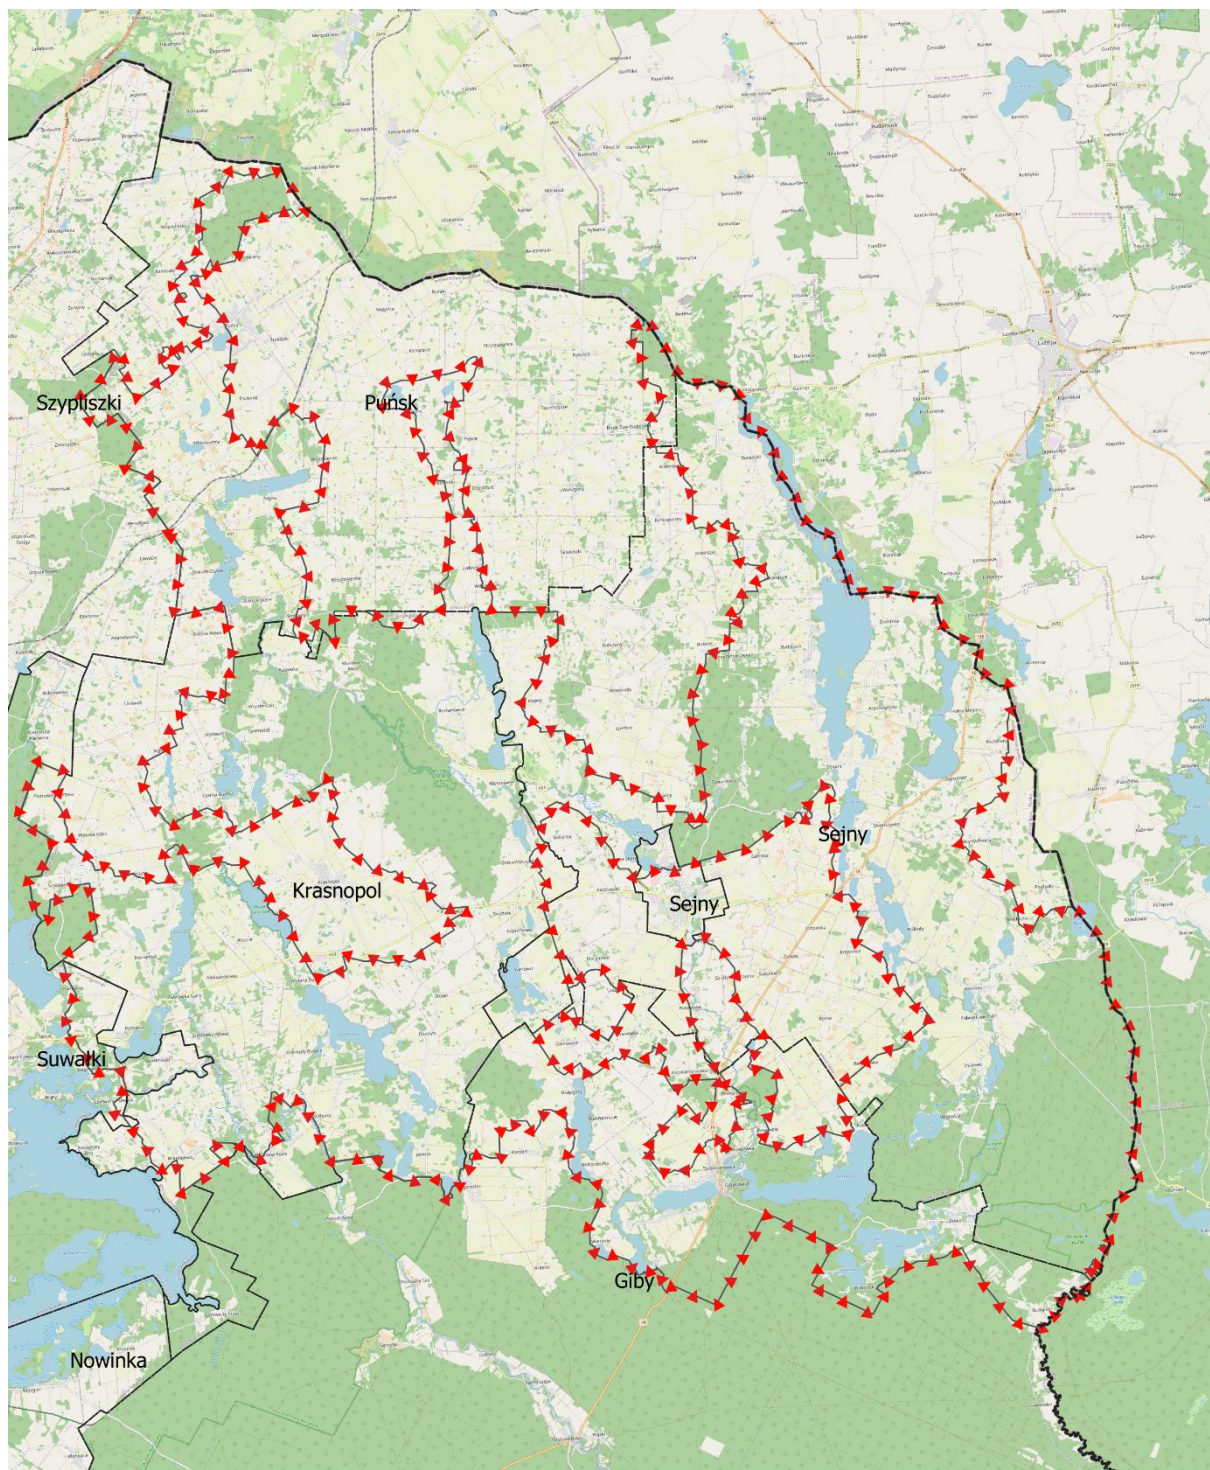

Obszar Chronionego Krajobrazu „Pojezierze Sejneńskie”

0 2.5 5 7.5 10 12.5 km

Legenda

-  granica OChK
-  granice gmin
-  granica Państwa