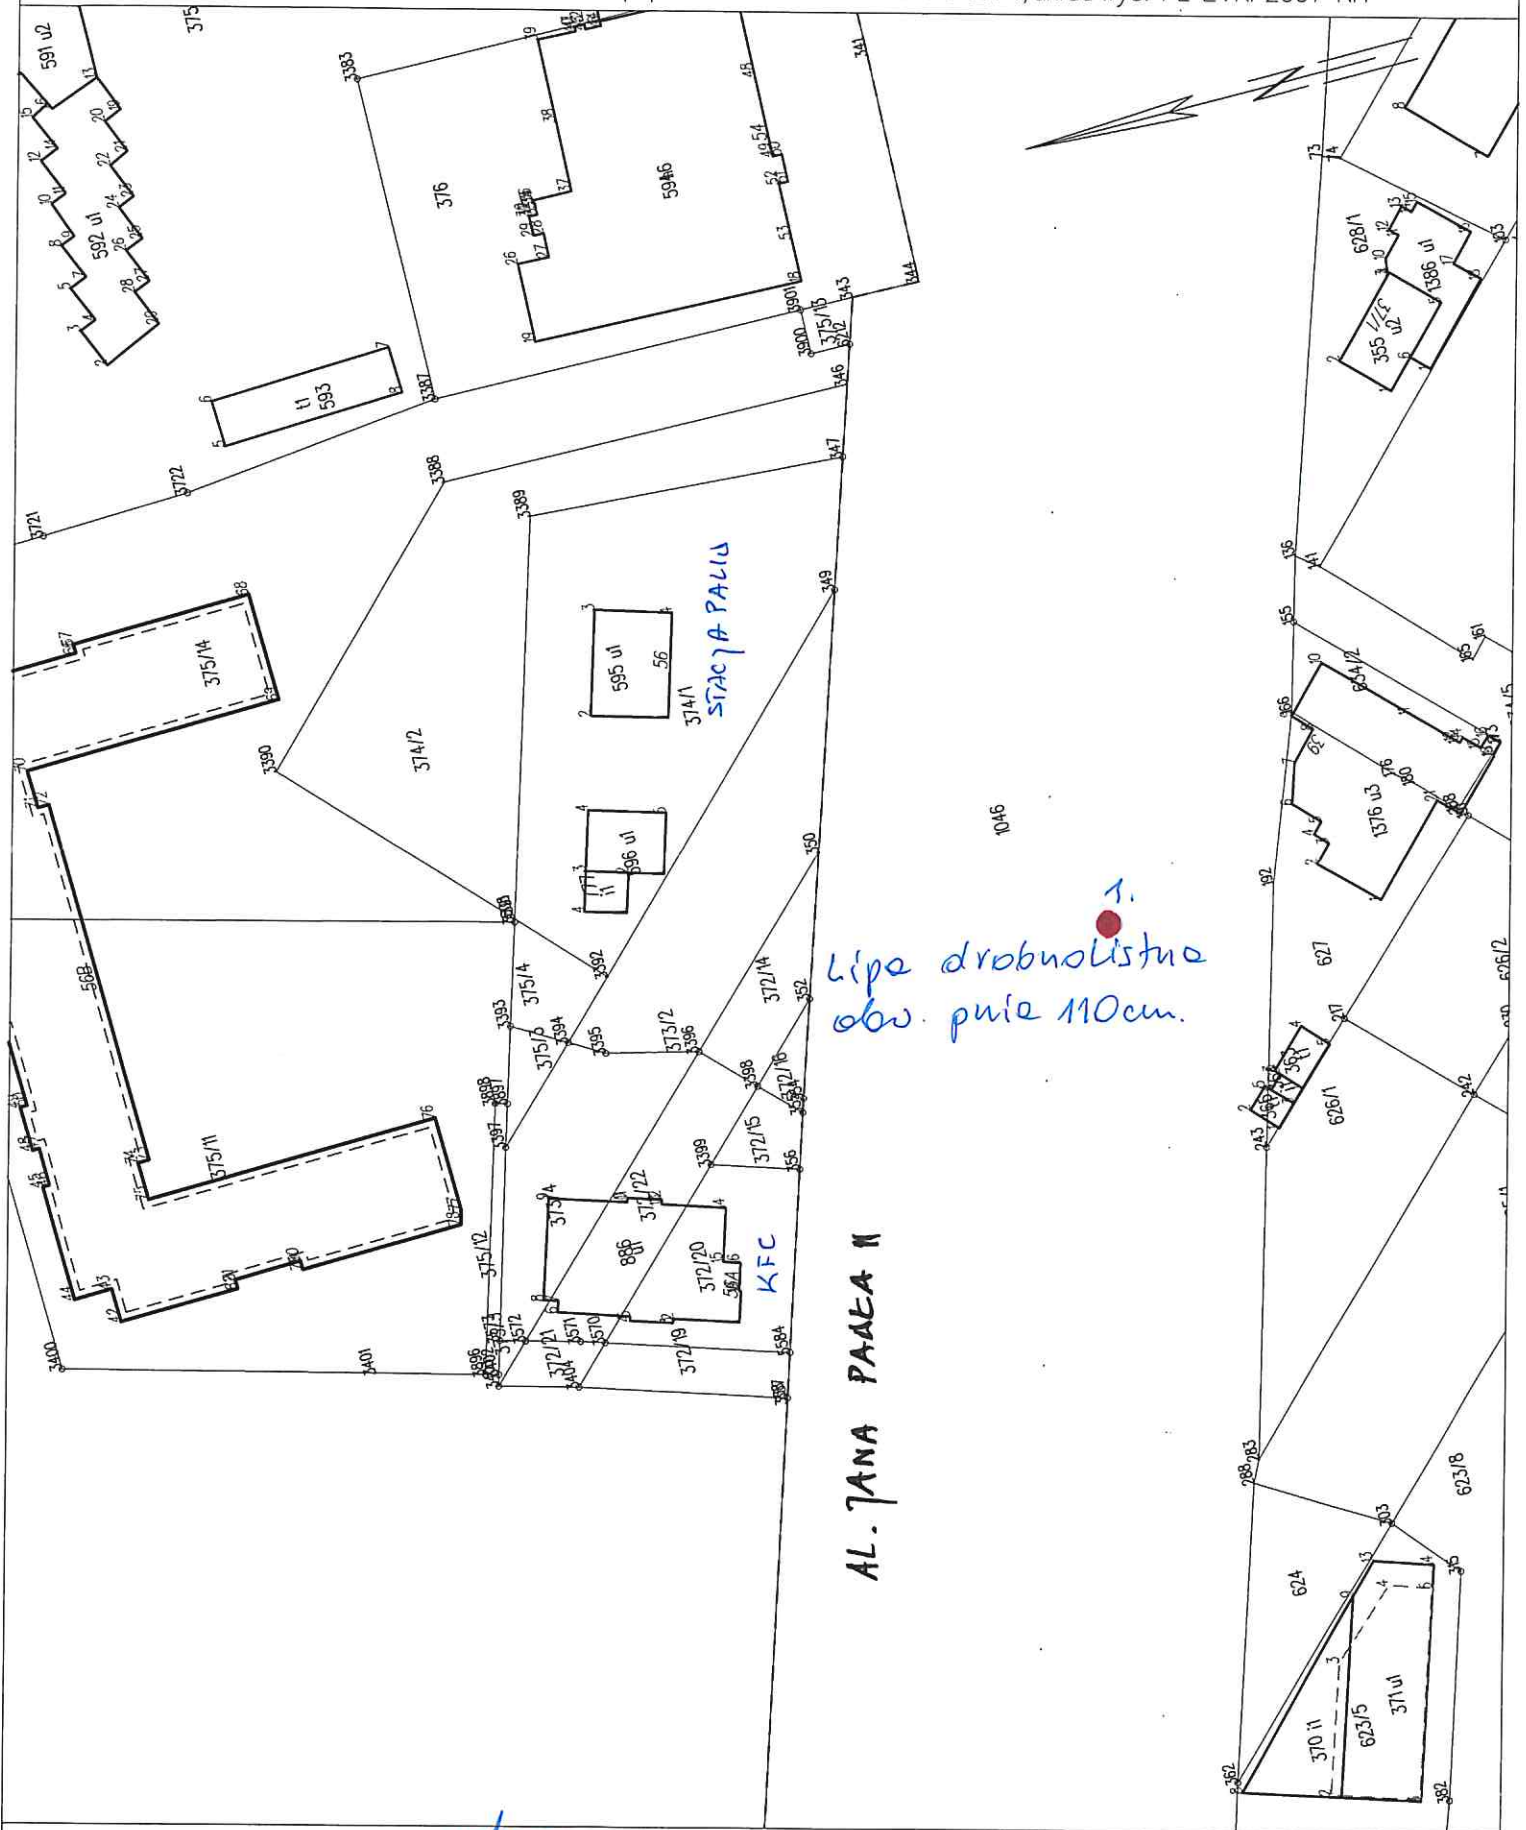

Województwo: podlaskie

Powiat: m.Białystok

Jednostka ewidencyjna: 206101_1, Białystok

Obręb: 0004, Starosielce Płn.

WYRYS Z MAPY EWIDENCYJNEJ

Układ odniesienia: PL-ETRF89, układ wsp. płaskich: PL-2000 strefa 8 (24°), układ wys.: PL-EVRF2007-NH

1.
Lipa drobnolistna
obw. pn. 110cm.

AL. JANA PAWŁA II

Sporządził(a) wyrys: Andrzej Chomaniuk

INSPEKTOR
Andrzej Chomaniuk
Andrzej Chomaniuk

A1. JANA PAVLA II, ch. nr 1046 obs. 4, Lipa shobnodistno stu. pnte 110cm.