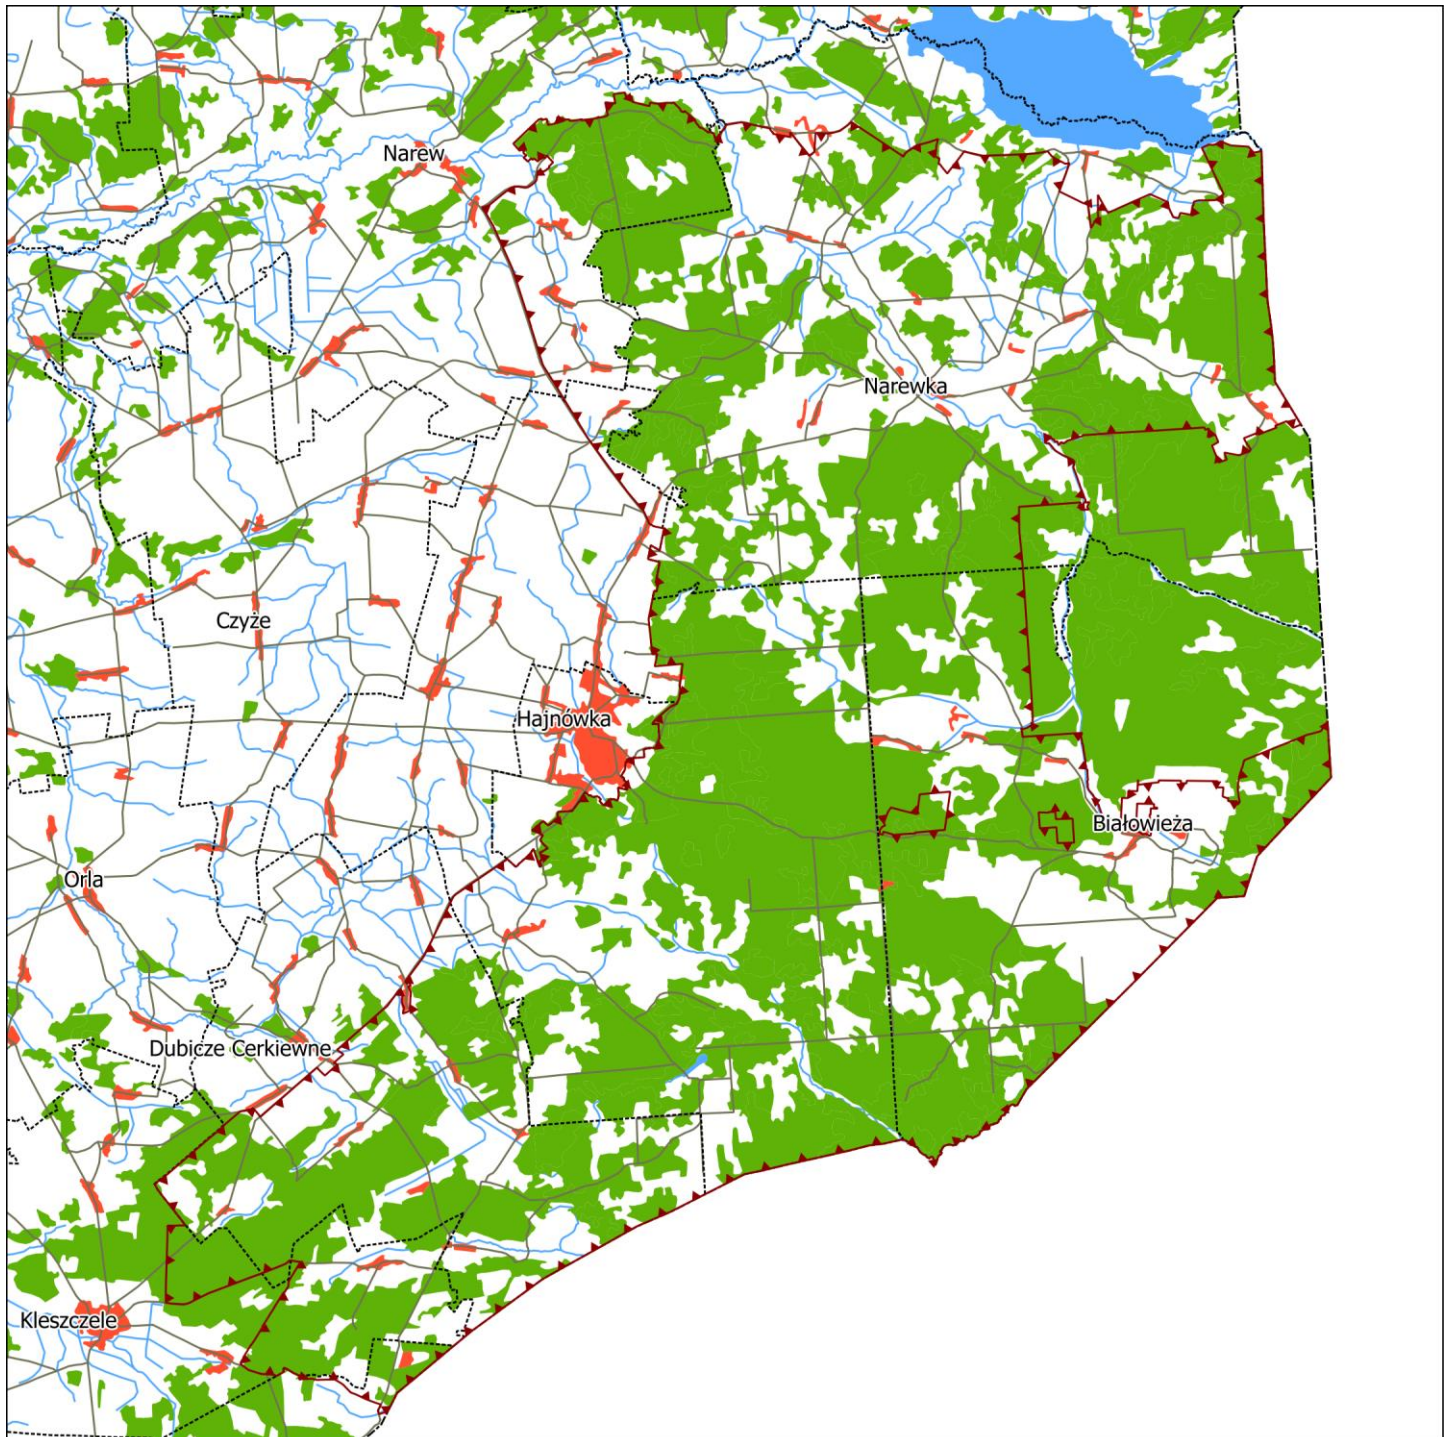

Obszar Chronionego Krajobrazu „Puszcza Białowieża”

0 5 10 15 20 25 km

Legenda

 granice OChK

----- granica województw

..... granica gmin